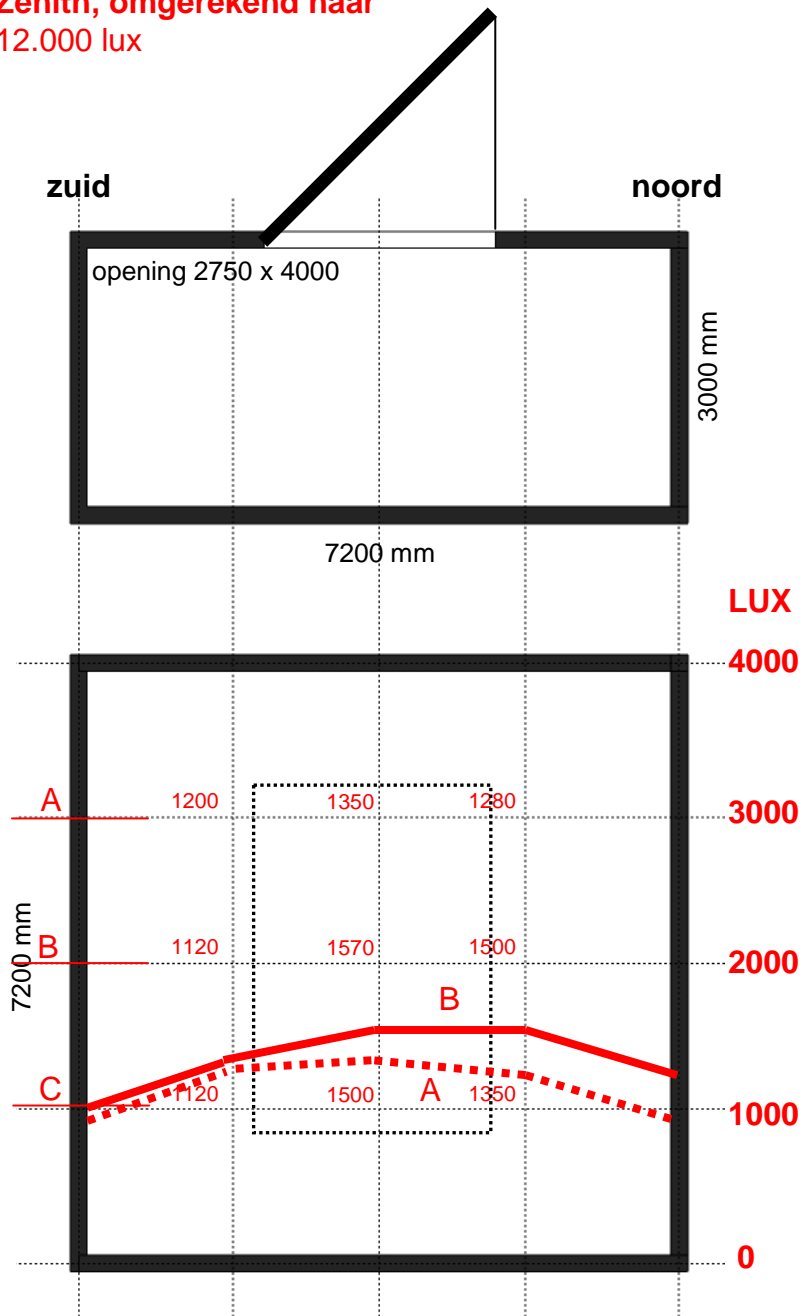

Zenith, omgerekend naar  
12.000 lux

Zenith, omgerekend naar  
12.000 lux

Zenith, omgerekend naar  
12.000 lux

Zenith, omgerekend naar  
14.000 lux  
Direct, omgerekend naar  
98.000 lux