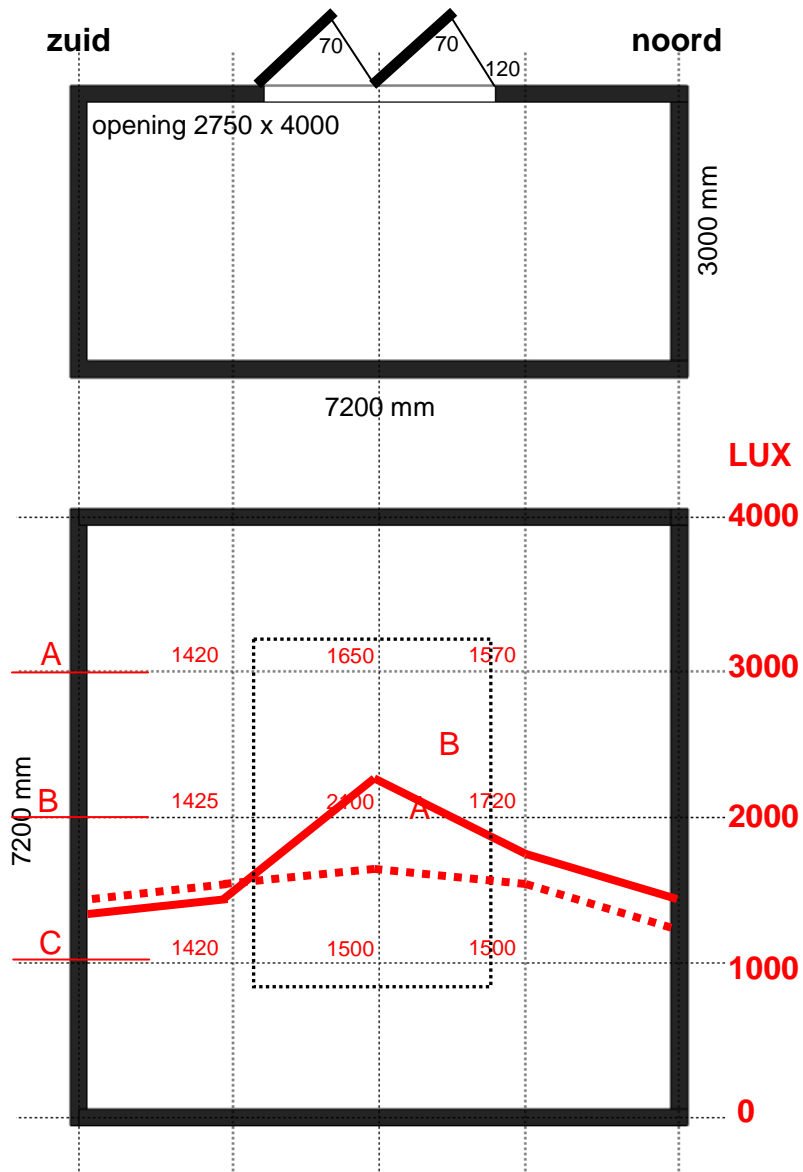

Zenith, omgerekend naar  
12.000 lux

Zenith, omgerekend naar  
12.000 lux

Zenith, omgerekend naar  
12.000 lux

Zenith, omgerekend naar  
14.000 lux  
Direct, omgerekend naar  
98.000 lux