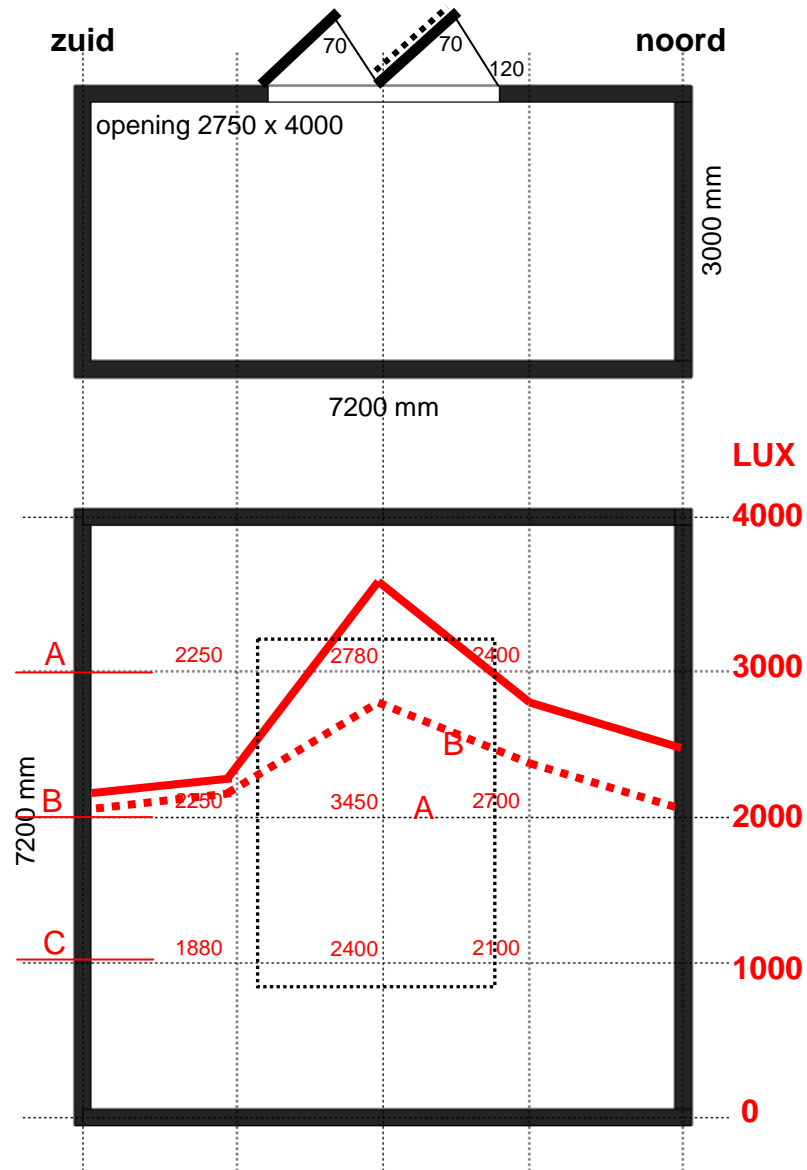

Zenith, omgerekend naar  
12.000 lux

Zenith, omgerekend naar  
12.000 lux

Zenith, omgerekend naar  
12.000 lux

Zenith, omgerekend naar  
14.000 lux  
Direct, omgerekend naar  
98.000 lux